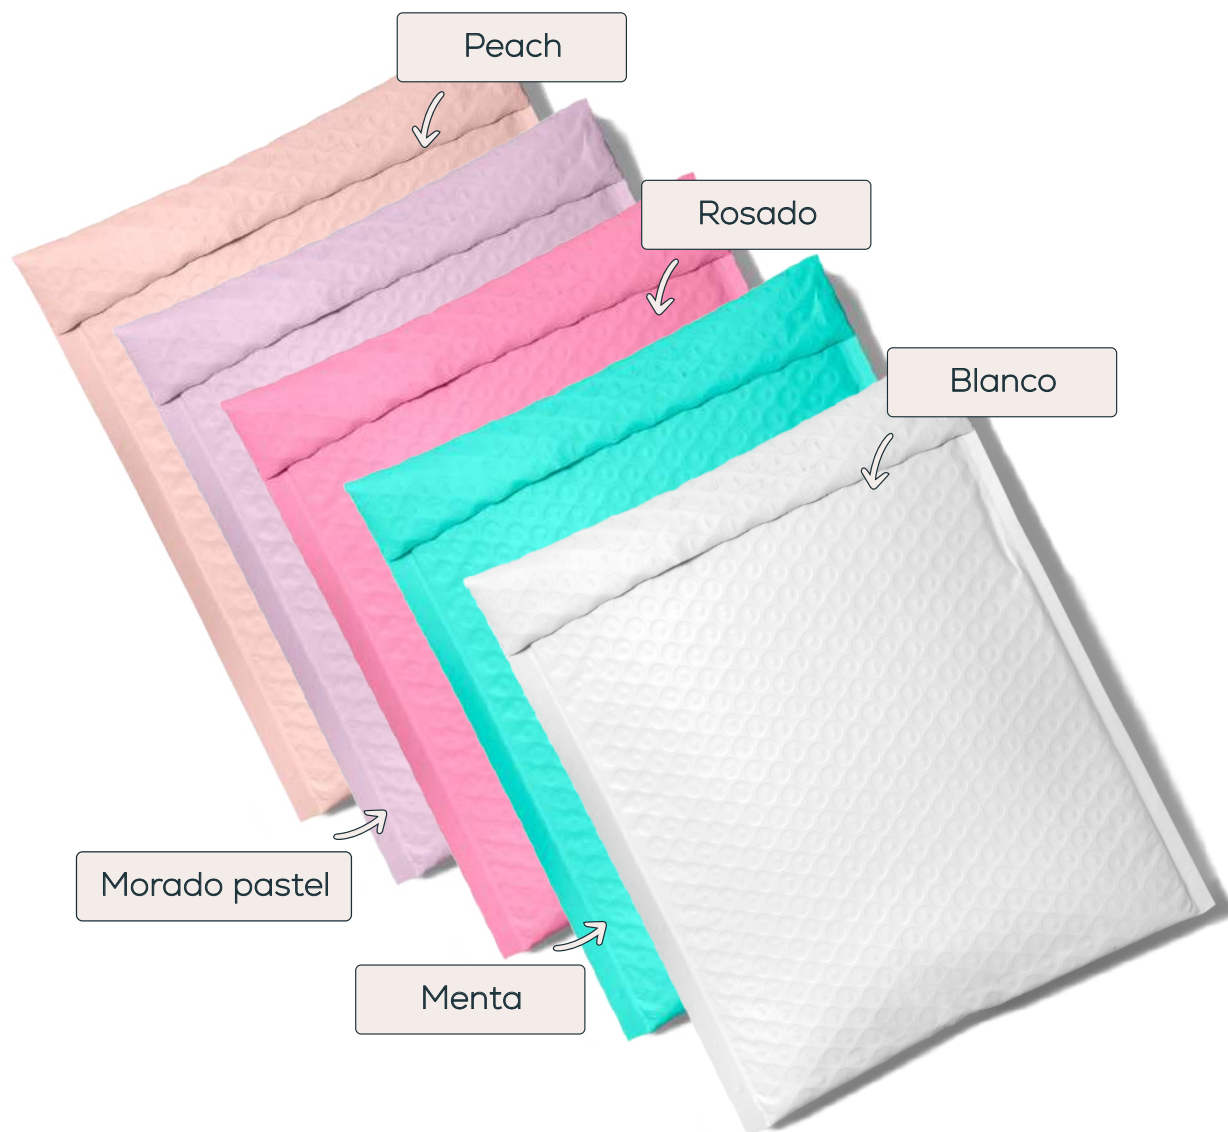

Bolsas Burbuja

Medidas 25 x 30 + 4 cm

Unidades	50	100
Precio	Q 150.00	Q 275.00

Puedes combinar colores
Envío adicional