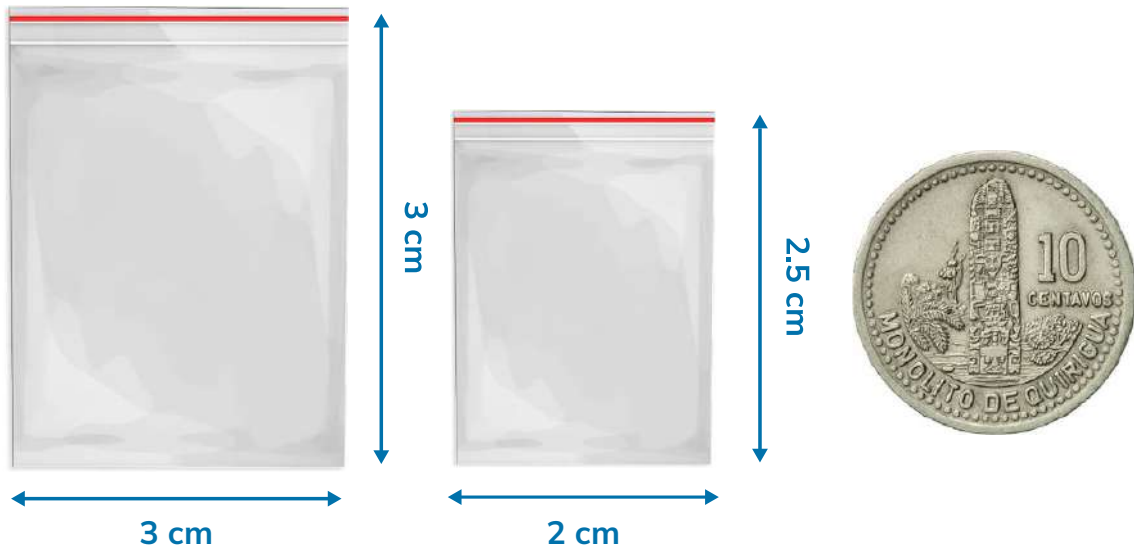

Bolsas Ziploc mini

3 x 3 cm	100 Uds	500 Uds	1000 Uds	2 x 2.5 cm	100 Uds	500 Uds	1000 Uds
Precio	Q50.00	Q200.00	Q300.00	Precio	Q45.00	Q175.00	Q250.00