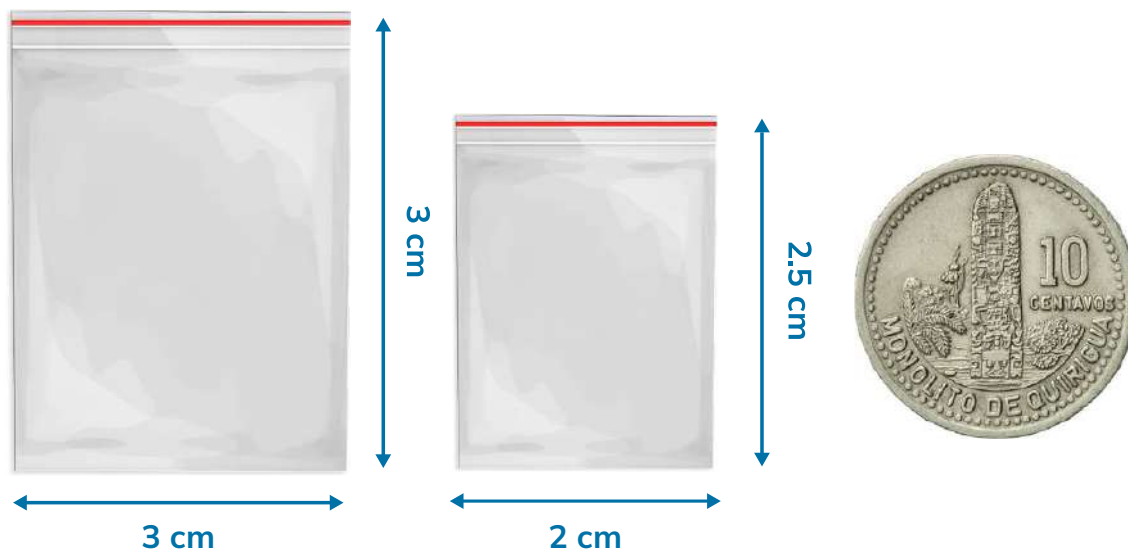

Bolsas Ziploc mini

3 x 3 cm	100 Uds	500 Uds	1000 Uds	2 x 2.5 cm	100 Uds	500 Uds	1000 Uds
Precio	Q50.00	Q200.00	Q300.00	Precio	Q45.00	Q175.00	Q250.00