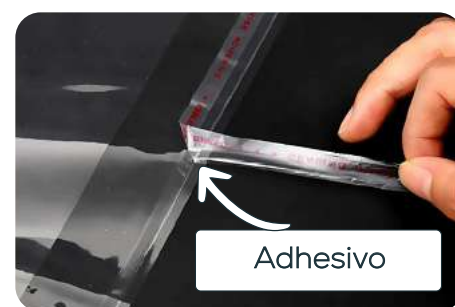

Bolsas para envío Transparentes

Medida	100 Uds	500 Uds	1,000 Uds
20 x 25 cm	Q 35.00	Q 150.00	Q 250.00
25 x 35 cm	Q 40.00	Q 175.00	Q 300.00
30 x 40 cm	Q 50.00	Q 225.00	Q 400.00
40 x 50 cm	Q 65.00	Q 300.00	Q 550.00

Pedido mínimo desde 100 Unidades