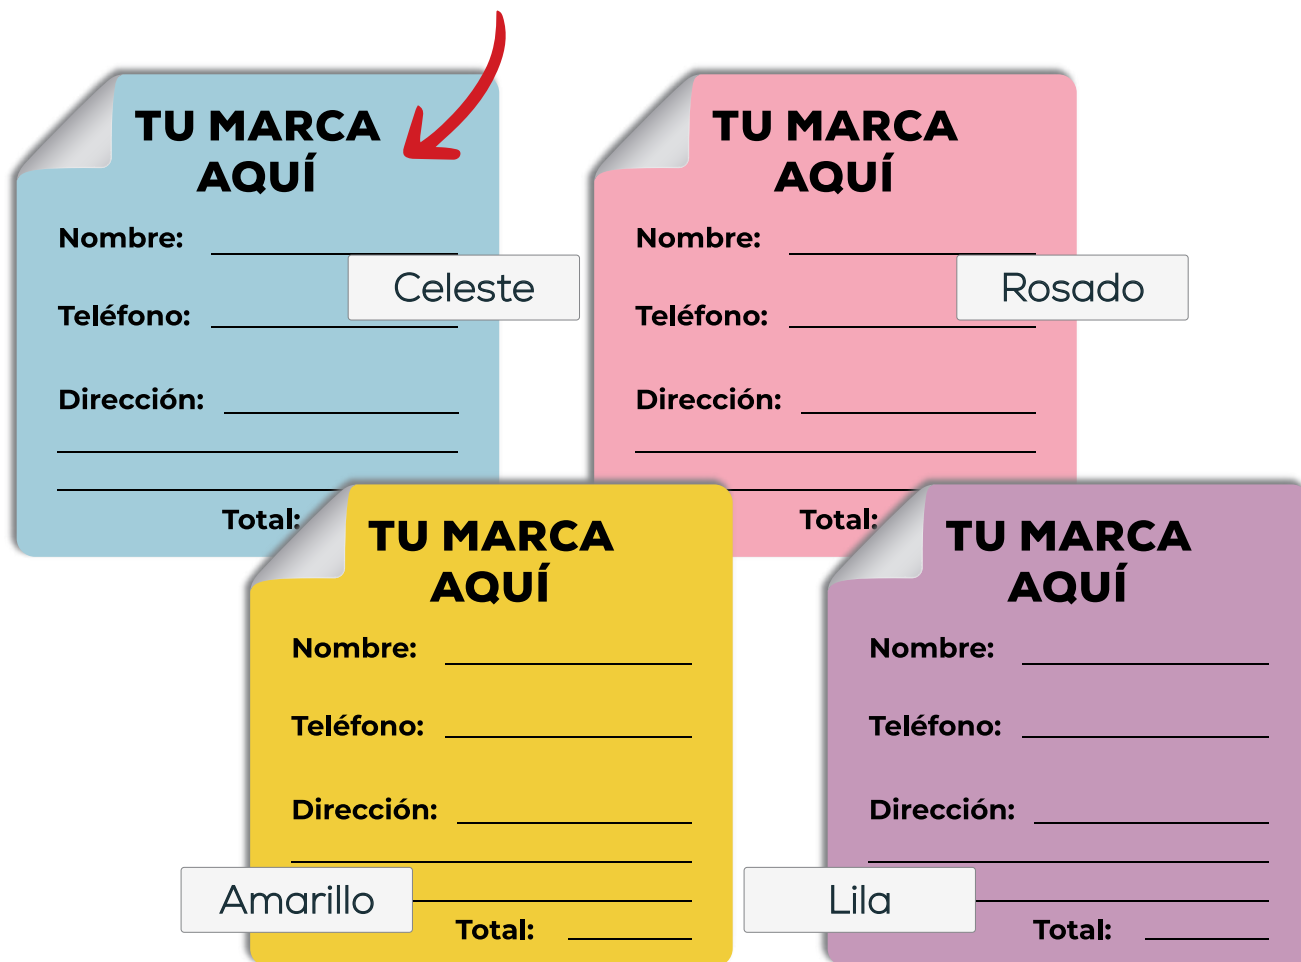

Sticker impreso

Tinta negra

Personalizamos con tu logo aquí

Medidas: 4x4 pulgadas
Tinta negra

100 Unidades
Q 50.00

500 Unidades
Q 225.00

Impresión en tinta negra