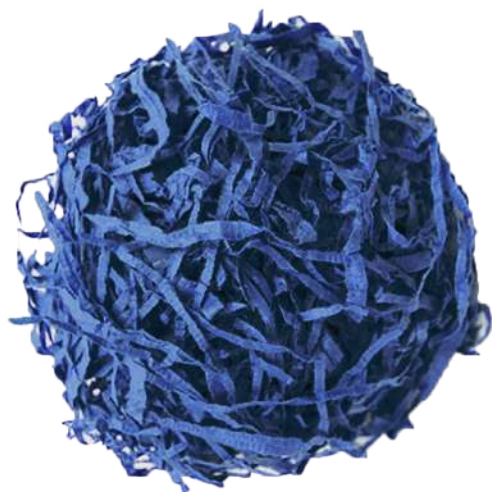

Papel corrugado

Viruta

Nuevo

Azul