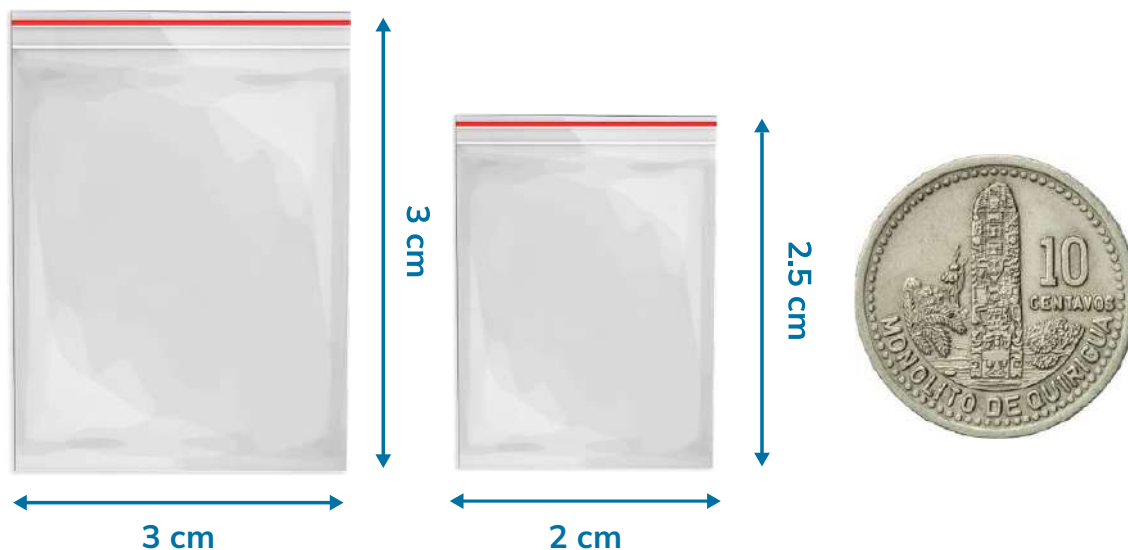

Bolsas Ziploc mini

3 x 3 cm	100 Uds	500 Uds	1000 Uds	2 x 2.5 cm	100 Uds	500 Uds	1000 Uds
Precio	Q50.00	Q200.00	Q300.00	Precio	Q45.00	Q175.00	Q250.00