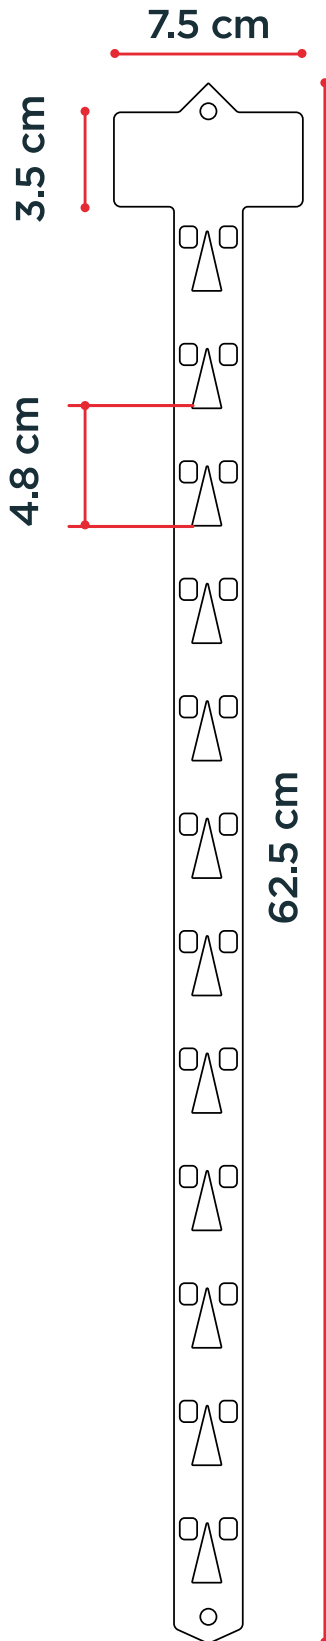

Tiras Cross plásticas

12 posiciones con gancho

**GUATE
BAG
PRINT**

- ✓ Incluye ganchos metálicos.
- ✓ Disponibles en rojo y negro.
- ✓ Ideal para colgar tus bolsas ziploc.

10 Unidades

Q 75.00

50 Unidades

Q 300.00

100 Unidades

Q 500.00

✓ Envío adicional

12 calle 9-29 Edificio Ermita zona 1

guatebagprint.com

3086-5481 2238-2794